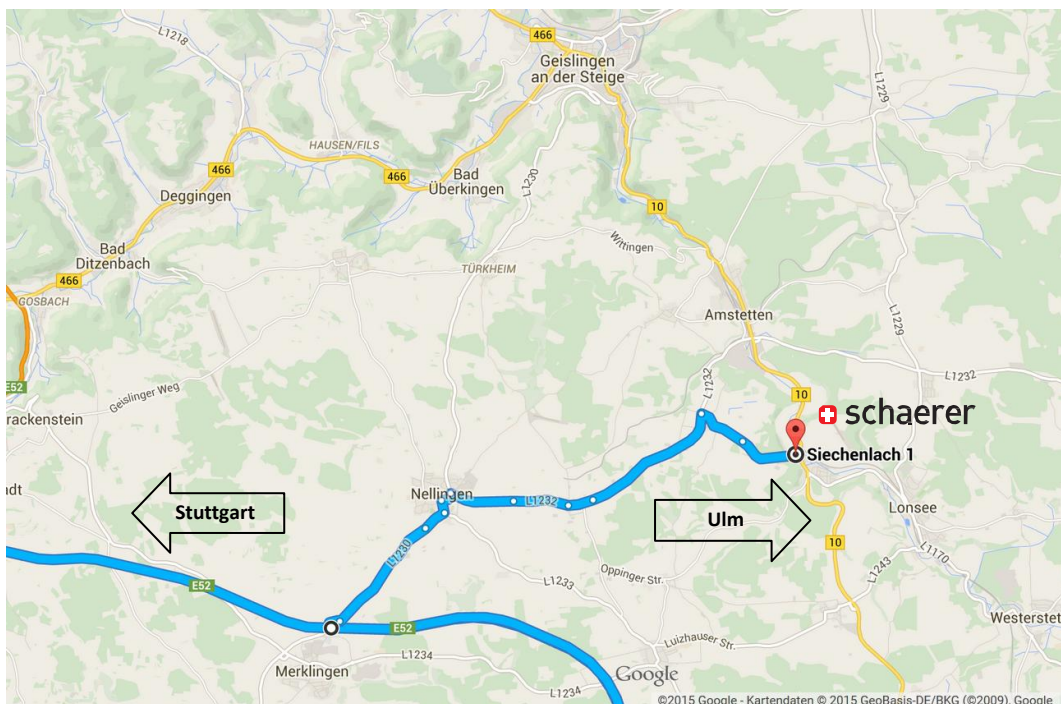

Anfahrtsplan

Mit dem Auto: Ab Stuttgart / Ulm

- Autobahn A8 Richtung Ulm bzw. Stuttgart bis Ausfahrt Merklingen (Ausfahrt 61)
- Danach links auf die L1230 (Merklinger Str.) abbiegen Richtung Nellingen
- Nach ca. 4 km rechts abbiegen auf die Oppinger Str. (L1232) Richtung Oppingen /Reutti
- Nach ca. 6 km rechts abbiegen auf die Ortsstraße (K7401)
- Weitere 2,3 km auf der K7401 bleiben
- Danach links abbiegen auf Siechenlach
- Die Parkplätze befinden sich vor dem Gebäude
- Die Bürogebäude der Schaerer Deutschland GmbH befinden sich im 1. Stock